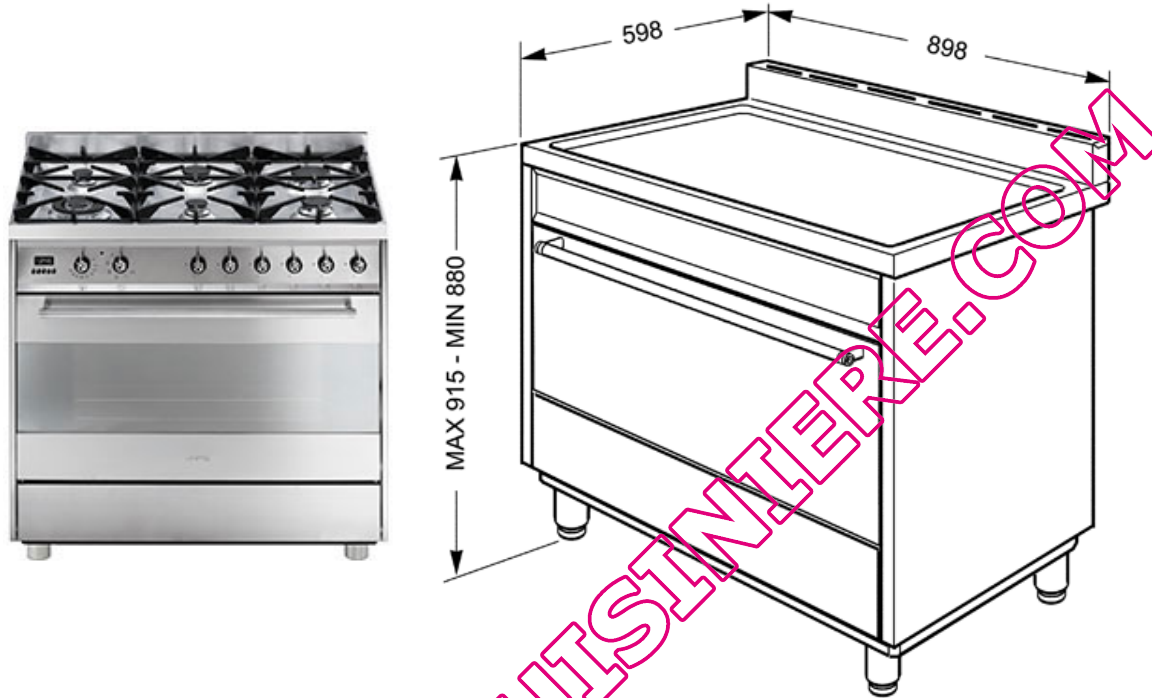

Centre de cuisson, 90 cm, esthétique carrée, inox, multifonction, émail lisse, double chaleur tournante
 Classe énergétique B
 EAN13: 8017709165413

• Bandeau inox anti-trace • **Plan de cuisson gaz** : • 6 brûleurs dont : • Arrière gauche : 1,00 kW • **Avant gauche : ultra-rapide 4,00 kW** • Arrière central : 1,80 kW • Avant central : 1,00 kW • Arrière droit : 3,00 kW • Avant droit : 1,80 kW • Puissance nominale gaz : 12,60 kW • **Grilles en fonte** • Chapeaux de brûleurs émaillés fonte • Allumage électronique intégré aux manettes • Sécurité **thermocouples** rapides • Brûleurs démontables réglés au gaz naturel • Injecteurs gaz butane/propane fournis • Accès aisé pour changement injecteurs • Cuvette antidébordement • **Four électrique multifonction géant émail easy-to-clean** : • 8 fonctions • Programmeur électronique durée et fin de cuisson • Thermostat électronique réglable de manière continue de 50° à 260°C • **Double chaleur tournante** • **Gril et Tournebroche** • Email "Ever Clean" de couleur grise • **Volume net 119 litres, brut 126 litres** • **Supports latéraux en métal** • **Double éclairage** • Porte tempérée double vitre • Puissance gril fort : 2,90 kW • Consommation d'énergie en convection forcée : 1,60 kW/h • Consommation d'énergie en convection naturelle : 1,19 kW/h • Puissance nominale électrique : 4,10 kW • **Accessoires** : • 2 lèchefrites • 2 grilles • 1 tournebroche • Ventilation forcée de refroidissement • Coffre de rangement abattant • 4 pieds chromés réglables en hauteur

Fonctions

Options

• KITC9X - Crédence murale inox • PARMA - Grille viande en fonte • TBX6090 - Plaque teppan yaki en inox • KITPAX - Kit 4 pieds inox pour réhausser de 5 cm • KITPBX - Kit 4 pieds inox pour hauteur 85 cm • PC90 - Kit 3 parois catalytiques • WOKGHU - Support WOK en fonte