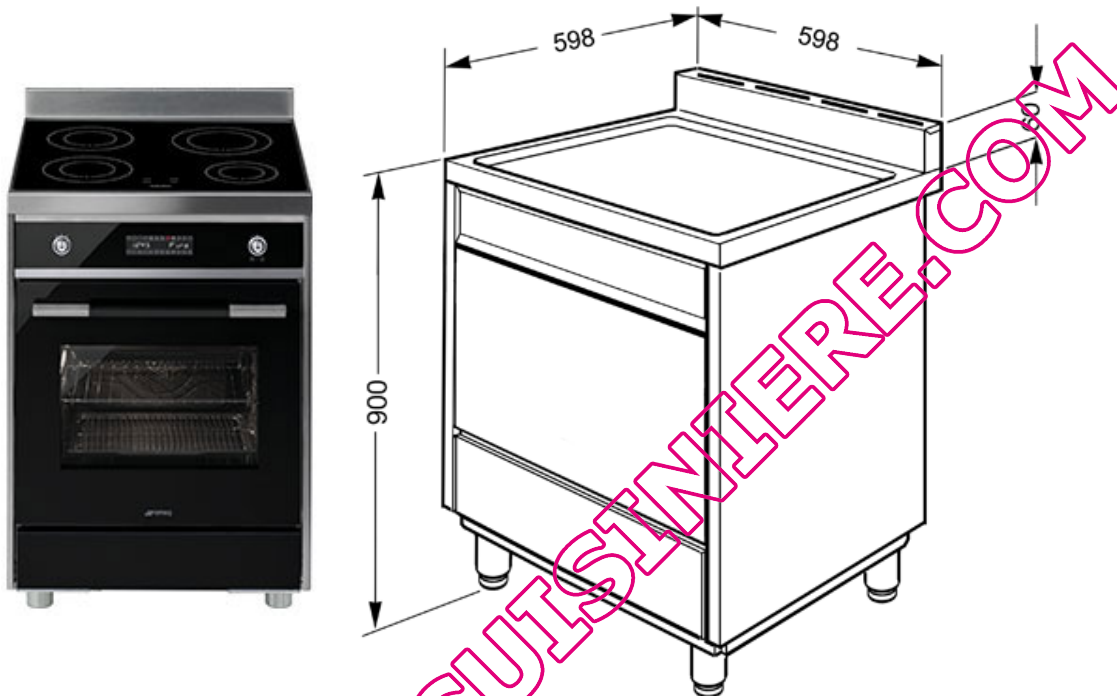

SMEG ELITE

Cuisinière, 60 cm, esthétique Linéa,  
noir, multifonction, pyrolyse, porte  
froide, chaleur tournante, induction  
Classe énergétique A  
EAN13: 8017709166489

• **Plan de cuisson à induction** • 4 foyers dont: • Arrière gauche: 1,30 kW - Booster 1,40 kW Ø 160 mm • Avant gauche: 2,30 kW - Booster 3,00 kW Ø 210 mm • Arrière droit: 2,30 kW - Booster 3,00 kW Ø 210 mm • Avant droit: 1,30 kW - Booster 1,40 kW Ø 160 mm • Verre céramique noir • 4 témoins de chaleur résiduelle • **Four électrique multifonction, pyrolyse:** • 12 fonctions (dont 2 de nettoyage pyrolyse) • 9 recettes préprogrammées et 3 mémoires • Manettes de commande rétro éclairées • Programmeur électronique durée et fin de cuisson • **2 afficheurs digitaux** à LEDs blancs indiquant programmation et heure / température • **Symboles lumineux fonctions et recettes** • Thermostat réglable de 30° à 280°C • Fonction de cuisson ECO consommation réduite, **chaleur tournante turbo** • Fonction décongélation • **Gril et tournebroche** • Menu programmes supplémentaires: **mode Expo, puissance Eco** (<2,3 kW), verrouillage commandes, **(sécurité enfants)** • **Nettoyage pyrolyse Eco 1h30** • Cycle pyrolyse réglable de 1h30 à 3h • Verrouillage de la porte pendant la pyrolyse • **Porte intérieure plein verre démontable** • **Voûte mobile** • Email "Ever Clen" de couleur grise • **Volume net 72 litres, brut 79 litres** • Supports latéraux en métal • **5 niveaux de cuisson** • **Double éclairage halogène** • **Porte froide quatre vitres** • Puissance gril fort: 2,70 kW • Consommation d'énergie en convection forcée: 0,79 kW • Consommation d'énergie en convection naturelle: 0,95 kW • **Accessoires:** • **2 kits rails télescopiques à sortie totale** • 1 lèche-frite (profondeur 40 mm) • 1 lèche-frite (profondeur 40 mm) avec grille intégrée • **1 tournebroche** • 2 grilles • Ventilation forcée de refroidissement • Coffre de rangement abattant • 4 pieds réglables • **Commutable mono/tri phasée** • Puissance nominale électrique : 10,40 kW