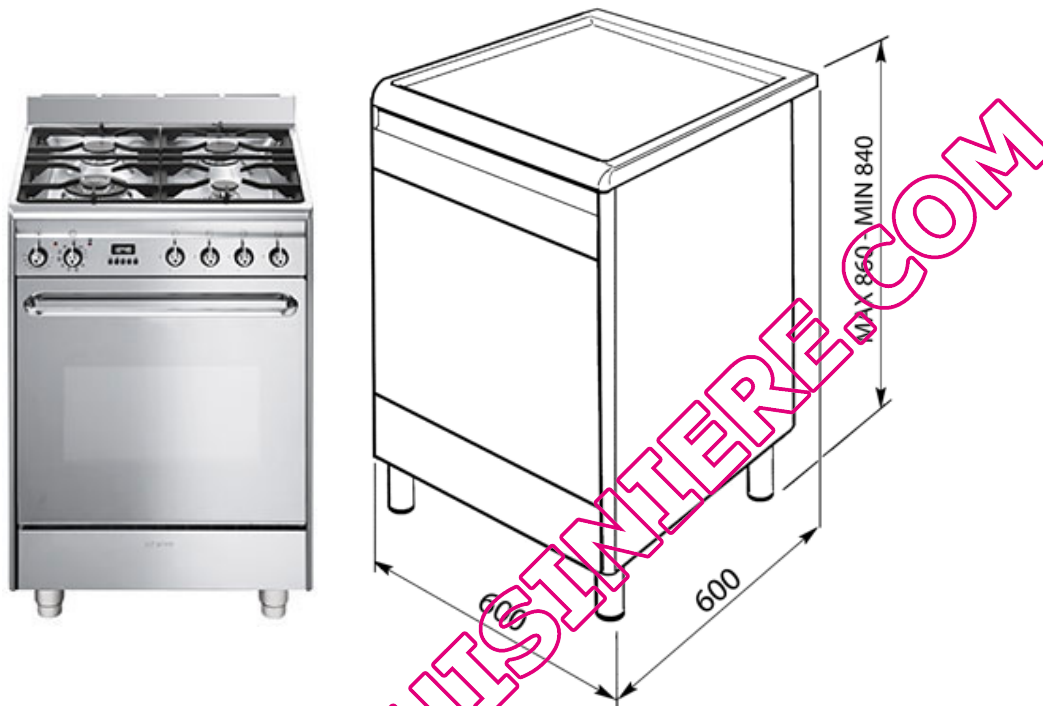

Cuisinière, 60 cm, inox, multifonction, pyrolyse, porte froide, chaleur tournante

Classe énergétique A

EAN13: 8017709164638

• **Plan de cuisson gaz** • 4 brûleurs dont: • Arrière gauche: 1,80 kW • **Avant gauche: ultra-rapide 3,50 kW** • Arrière droit: 1,80 kW • Avant droit: 1,00 kW • Puissance nominale gaz: 8,10 kW • **Grilles en fonte** • Chapeaux de brûleurs émaillés fonte • Allumage électronique intégré aux manettes • Sécurité **thermocouples** rapides • Brûleur démontables réglés au gaz naturel • Injecteurs gaz butane/propane fournis • Accès aisé pour changement injecteurs • Cuvette anti-débordement • Puissance nominale électrique: 3,00 kW • **Four électrique multifonction, pyrolyse:** • 10 fonctions • Programmateur électronique durée et fin de cuisson • Thermostat réglable de 50° à 250°C • Fonction de cuisson ECO consommation réduite, **chaleur tournante** • **Gril et tournebroche** • **Nettoyage pyrolyse** • Verrouillage de la porte pendant la pyrolyse • **Porte intérieure plein verre démontable** • **Voûte mobile** • Email "Ever Clean" de couleur grise • **Volume net 72 litres, brut 79 litres** • **Supports latéraux en métal** • **5 niveaux de cuisson** • **Double éclairage halogène** • **Porte froide quatre vitres** • Puissance gril fort: 2,70 kW • Consommation d'énergie en convection forcée: 0,75 kW • Consommation d'énergie en convection naturelle: 0,82 kW • **Accessoires:** • 1 lèchefrite (profondeur 40 mm) • 2 grilles, 1 tournebroche • Ventilation forcée de refroidissement • Coffre de rangement abattant • 4 pieds réglables

Fonctions

Options

• KIT60PX - Crédence murale inox 60 cm • GT1T-1 - Rails télescopiques à sortie totale • PPX6090 - Plaque teppan yaki en inox • PRTX - Pierre à pizza ronde avec poignées • KITPAX - Kit 4 pieds inox pour réhausser de 5 cm • PARMA - Grille viande en fonte • WOKGHU - Support WOK en fonte