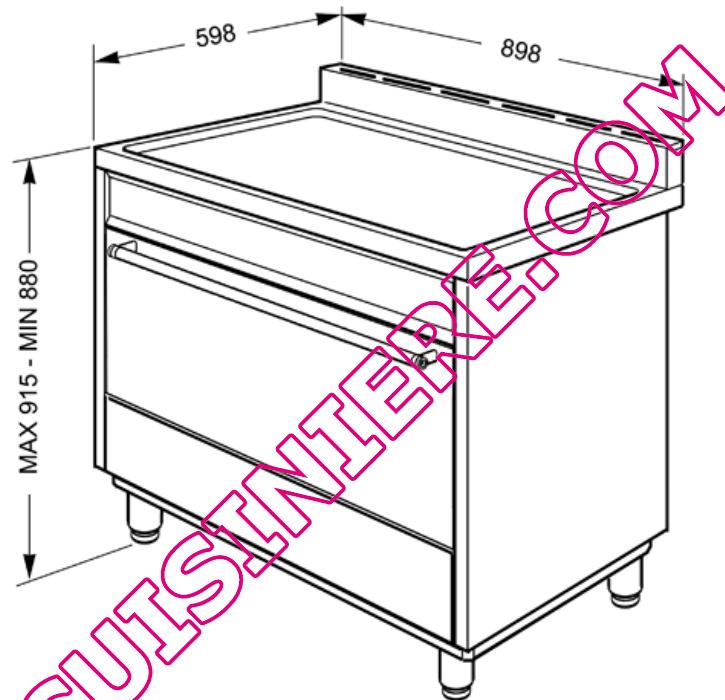

SMEG ELITE

Centre de cuisson, esthétique carrée, 90 cm, inox, catalyse, chaleur tournante, induction
Classe énergétique B
EAN13: 8017709165451

• **Bandeau inox anti-trace** • **Plan de cuisson à induction** : • 5 foyers dont : • Arrière gauche : 1,85 kW - Booster 3,00 kW Ø 180 mm • Avant gauche : 1,40 kW - Booster 2,20 kW Ø 145 mm • **Central : 2,60 kW - Booster 3,70 kW Ø 270 mm** • Arrière droit : 2,30 kW - **Booster 3,70 kW** Ø 210 mm • Avant droit : 1,40 kW - Booster 2,20 kW Ø 145 mm • Verre céramique noir Suprema • Indication minimale diamètre d'utilisation • Affichage chaleur résiduelle • Racloir de nettoyage • **Four électrique multifonction géant, catalyse** : • 8 fonctions • Programmeur électronique durée et fin de cuisson • Thermostat électronique réglable de manière continue de 50° à 260°C • **Double chaleur tournante** • **Gril et Tournebroche** • **Nettoyage catalyse** • **3 parois catalytiques** • Email "Ever Clean" de couleur grise • **Volume net 119 litres, brut 126 litres** • **Supports latéraux en métal** • **Double éclairage** • Porte tempérée double vitre • Puissance gril 2,90 kW • Consommation d'énergie en convection forcée : 1,60 kWh • Consommation d'énergie en convection naturelle : 1,19 kWh • **Accessoires** : • 2 grilles • 2 lèchefrites • **1 tournebroche** • Ventilation forcée de refroidissement • Coffre de rangement abattant • 4 pieds chromés réglables en hauteur • **Commutable mono/tri phases** • Puissance nominale électrique : 14,50 kW

Fonctions

Options

• KITC9X - Crédence murale inox • TPK - Plaque Teppan Yaki • KITPAX - Kit 4 pieds inox pour réhausser de 5 cm • KITPBX - Kit 4 pieds inox pour hauteur 85 cm