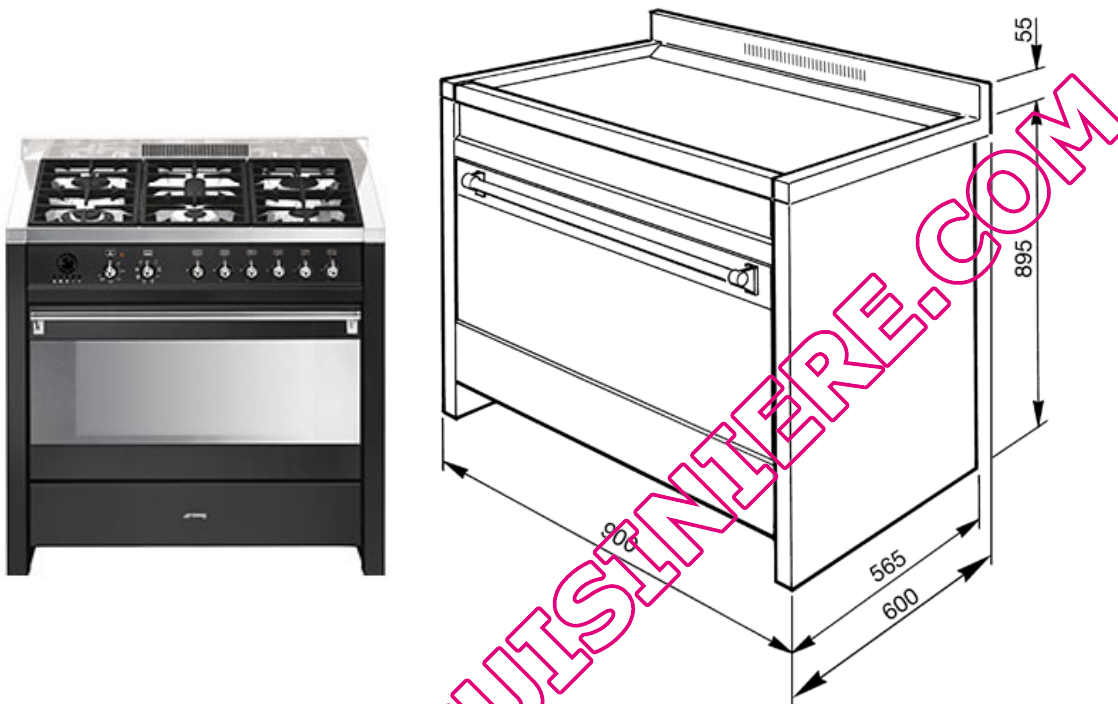

SMEG ELITE

Centre de cuisson "Opéra", 90 cm,  
anthracite mat, catalyse, chaleur tournante  
Classe énergétique A  
EAN13: 8017709162993

• **Plan de cuisson gaz:** • 6 brûleurs dont : • Arrière gauche : 3,00 kW • **Avant gauche : ultra-rapide 4,20 kW** • Arrière central : poissonnière 1,90 kW • Avant central : 1,05 kW • Arrière droit : 3,00 kW • Avant droit : 1,80 kW • Puissance nominale gaz : 14,95 kW • **Grilles affleurantes en fonte** • Chapeaux de brûleurs émaillés fonte • Allumage électronique intégré aux manettes • Sécurité **thermocouples** rapides • Réglé au gaz naturel • Injecteurs gaz butane/propane fournis • Accès aisé pour changement injecteurs • Cuvette anti-débordement • **Four électrique, multifonction, catalyse :** • 9 fonctions • Horloge électronique avec programmateur • Thermostat réglable de 50° à 260°C • **Chaleur tournante, Gril et Tournebroche** • Nettoyage catalyse • 3 parois catalytiques • **Porte intérieure plein verre** • **Voûte mobile** • Email "Ever Clean" de couleur grise • **Volume net 70 litres, brut 90 litres** • Supports latéraux en métal • Porte tempérée triple vitre • Puissance gril: 2,80 kW • Consommation d'énergie en convection forcée: 0,99 kWh • Consommation d'énergie en convection naturelle: 1,13 kWh • Puissance nominale électrique: 2,90 kW • **Accessoires:** • 2 lèchefrites • 2 grilles • **1 tournebroche** • Ventilation forcée de refroidissement • **Tiroir de rangement**

Fonctions

Options

• KIT1A1-6 - Crédence murale inox • KIT3A6 - Support anthracite pour Hauteur 95 cm • KIT2A1A-2 - Plinthe anthracite • KIT5A1-6 - Extension de profondeur plan de cuisson, 70 cm • KD90X-2 - Hotte murale 90 cm, inox • GTA-6 - Rails télescopiques, 3 niveaux • PARMAXL - Grille viande en fonte • TPKX - Plaque teppan yaki en inox • WOKGHU - Support WOK en fonte