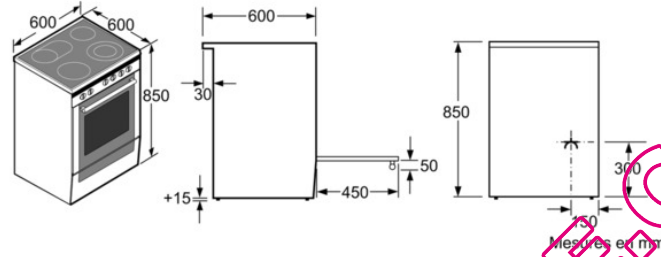

BOSCH

HCE722120F
Cuisinière électrique

QUELLECUISINIERE.COM