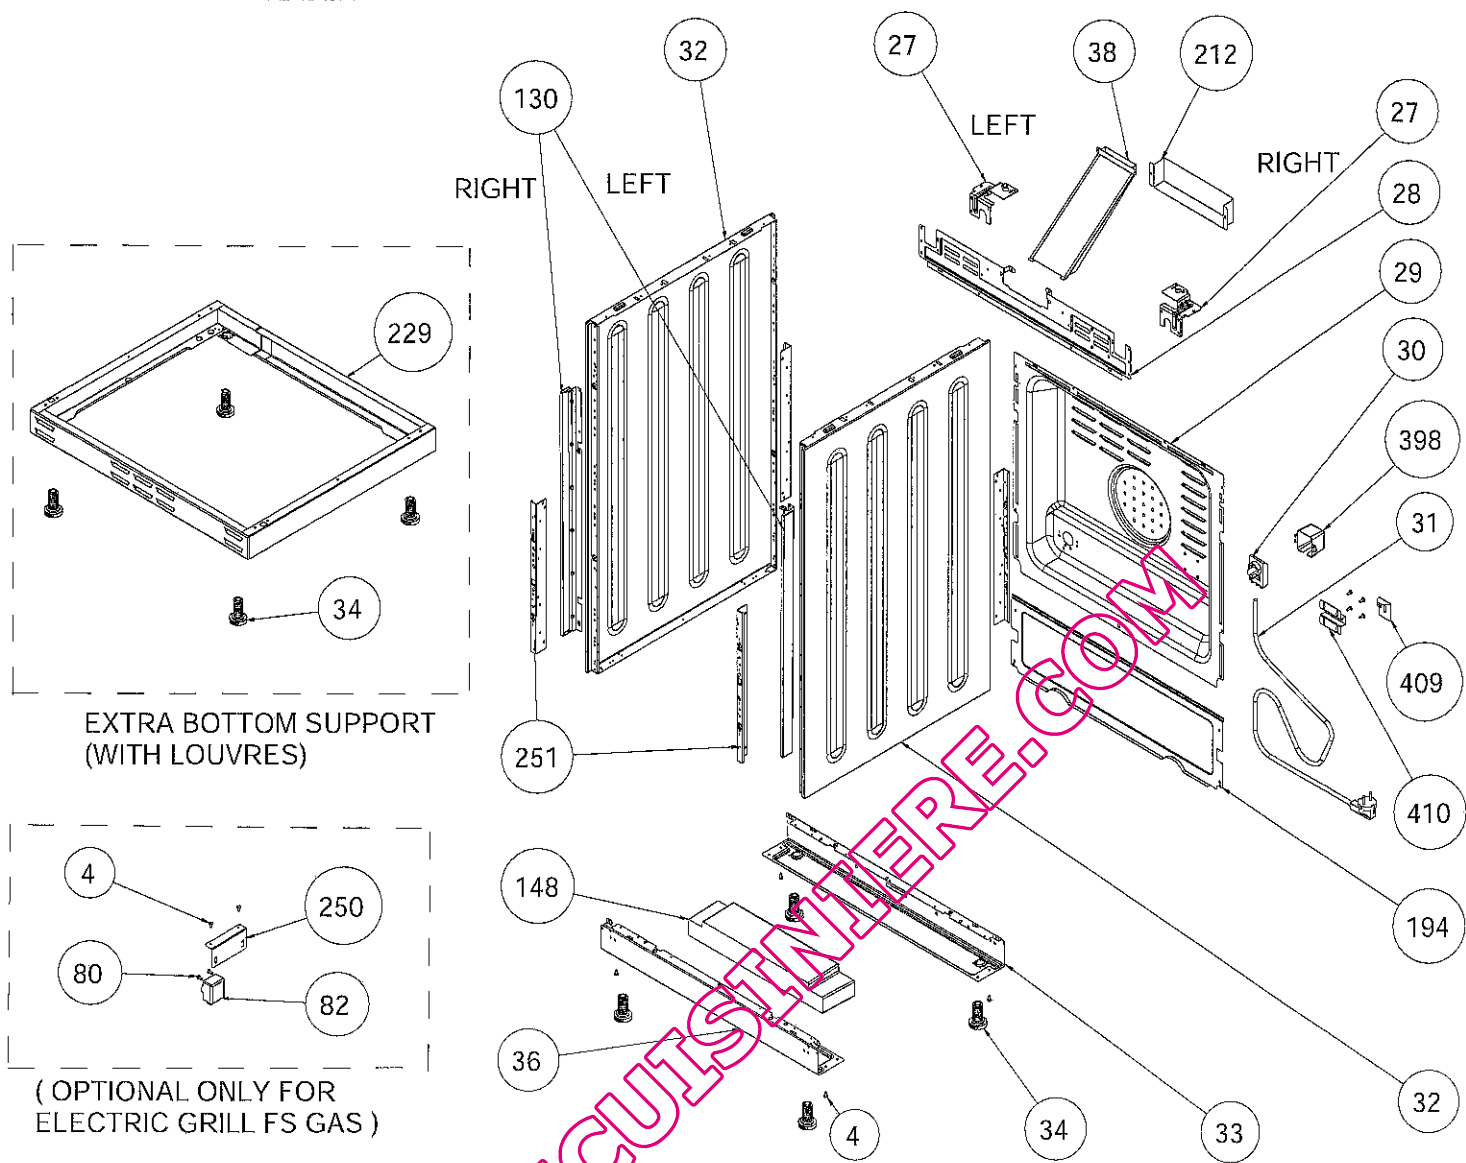

MECHANIC TIMER ( OPTIONAL )

3D METAL CONTROL PANELS  
( OPTIONAL )

FLAT METAL CONTROL PANELS  
( OPTIONAL )

GRILL HEAT COVER  
( OPTIONAL )

QUELLECUISINIERE.COM

OVEN DOOR HANDLES (OPTIONAL)

HANDLES WITHOUT TAP & BRACKET