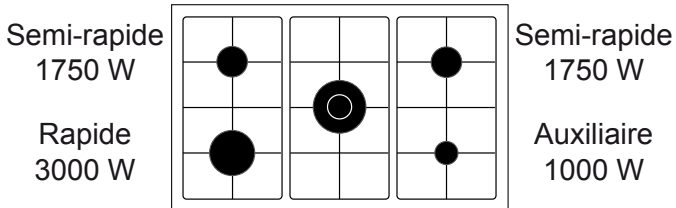

GA9PCGIX BUTANETTE CATALYSE 90 x 60 CM

Référence **GA9PCGIX** Couleur **Inox** EAN **8054187273629**

PLAN DE CUISSON | 01

- ▶ 5 foyers gaz dont 1 triple couronne :

Triple couronne
3600 W

- ▶ Puissance nominale gaz : 11,1 kW
- ▶ Allumage électronique "bouton"
- ▶ Sécurité gaz par thermocouples
- ▶ 3 grilles en fonte

- ▶ Thermostat réglable de 130°C à 250°C
- ▶ Allumage électronique "bouton"
- ▶ Sécurité gaz par thermocouples
- ▶ Cavité catalyse
- ▶ Gradins emboutis
- ▶ Porte 2 vitres
- ▶ Vitre intérieure démontable
- ▶ Éclairage intérieur
- ▶ Tournebroche
- ▶ 1 lèchefrite, 1 grille
- ▶ Volume de la cavité : 67 L

- ▶ Produit H x l x P : 950-1000 x 900 x 600/645* mm
- ▶ Pieds réglables en hauteur \pm 5 cm
- ▶ Produit emballé H x l x P : 925 x 955 x 690 mm
- ▶ Poids net / brut : 64 / 72 kg