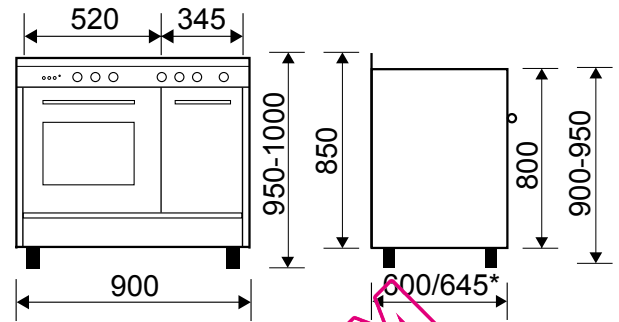

GA9PCGIX BUTANETTE CATALYSE 90 x 60 CM

Référence **GA9PCGIX** Couleur **Inox** EAN **8054187273629**

PLAN DE CUISSON | 01

- ▶ 5 foyers gaz dont 1 triple couronne :

Triple couronne
3600 W

- ▶ Puissance nominale gaz : 11,1 kW
- ▶ Allumage électronique "bouton"
- ▶ Sécurité gaz par thermocouples
- ▶ 3 grilles en fonte

GA9PCGIX BUTANETTE CATALYSE 90 x 60 CM

Référence Couleur EAN
 GA9PCGIX Inox 8054187273629

- ▶ Départ de crédence
- ▶ Coffre de rangement chauffe-plat
- ▶ Équipée pour le gaz butane

EN OPTION

| 03

- ▶ Étagère pour transformer l'espace bouteille en meuble (jusqu'à 2 pièces par butanette) :

Référence
 45N076 x 1 pièce

* avec poignée

ENCASTRABLE

Homologuée pour être encastrée entre deux meubles de cuisine, selon la norme UNI EN 30-1-1 classe 2.

QUELLECUISINIÈRE.COM

- ▶ Injecteurs gaz naturel fournis
- ▶ Puissance électrique d'installation : 19 W
- ▶ 10 A - 230 V - 50/60 Hz
- ▶ Cordon d'alimentation : 130 cm / Sans prise

- ▶ Produit H x l x P : 950-1000 x 900 x 600/645* mm
- ▶ Pieds réglables en hauteur \pm 5 cm
- ▶ Produit emballé H x l x P : 925 x 955 x 690 mm
- ▶ Poids net / brut : 64 / 72 kg