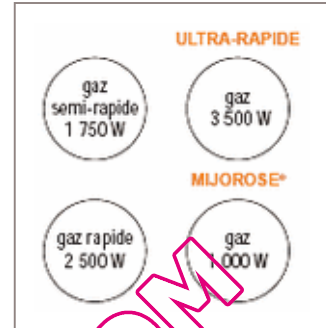

60x60 Table gaz Multifonction Pyrolyse

RCF 6997

RCF 6997 RB

Table gaz

- 4 brûleurs gaz dont
1 ultra-rapide de 3 500 W
1 Mijorose®
- Allumage électronique intégré
- **Sécurité gaz par thermocouple**

Four électrique multifonction pyrolyse

Ref.	Couleur
RCF 6997 RB	Rose Blanche

Equipement

- 1 grille porte-plat
- 1 plat profond
- 1 plaque à pâtisserie

Dimensions

- H 865 x L 596 x P 600 mm

7 fonctions

- Viandes rouges, Gibiers
- Gratin, Grillades
- Poissons, Viandes rouges
- Pièces grillées épaisses
- Tartes et Quiches
- Pièces à la broche
- Décongélation