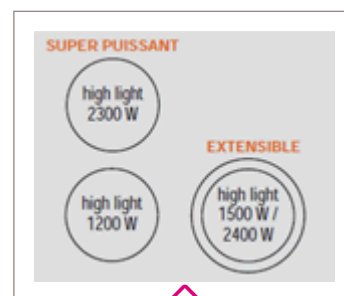

INSTRUMENTS DE TALENT

ROSIERES

60x60 Vitroc ramique Multifonction Pyrolyse

RCV 6398 RB/1

RCV 6398 RB/1

Esth tique ROSANE

Table vitroc ramique "coup de feu"

- Commandes   manettes
- 3 foyers highlight dont 1 superpuissant de 2300W
- 1 extensible jusqu'  26cm
- Voyants de chaleur r siduelle

| Ref. | Couleur |
|---------------|--------------|
| RCV 6398 RB/1 | Rose Blanche |

Dimensions

- H 865 x L 596 x P 600 mm

9 fonctions

- Sole brass e
- Convection naturelle
- Chaleur tournante
- Gril
- Gril ventil 
- Tournebroche
- D congelation
- Etuve
- 6 programmes de recettes